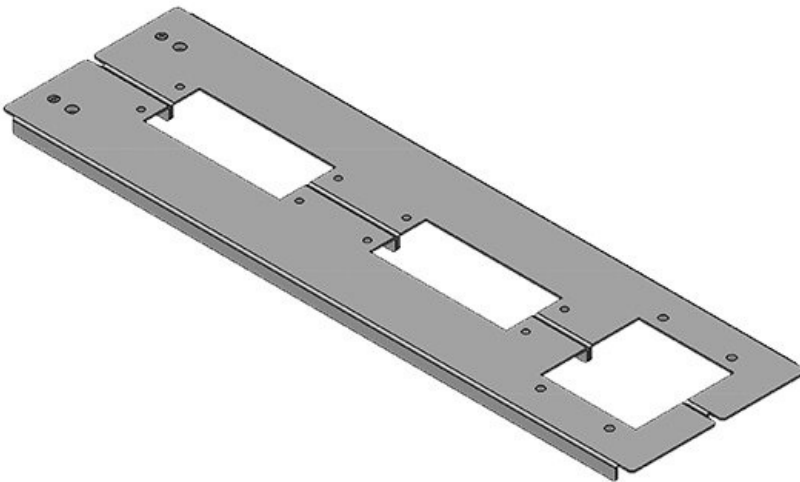

N° de cde	42956	Longueur	518 mm
EAN	4251269309	totale de la	
	472	plaque de fond	
Unité	1	Pour largeur	1.200 mm
d'emballage		d'armoire	
Hauteur	12 mm	Taille de	495 mm
Convient pour	Rittal TS 8	l'ouverture en	
armoire		bas de	
Longueur	518 mm	l'armoire	
Largeur	148,5 mm	Convient pour	2 x KEL 24, 1
		passes-câbles:	x KEL-JUMBO
			1