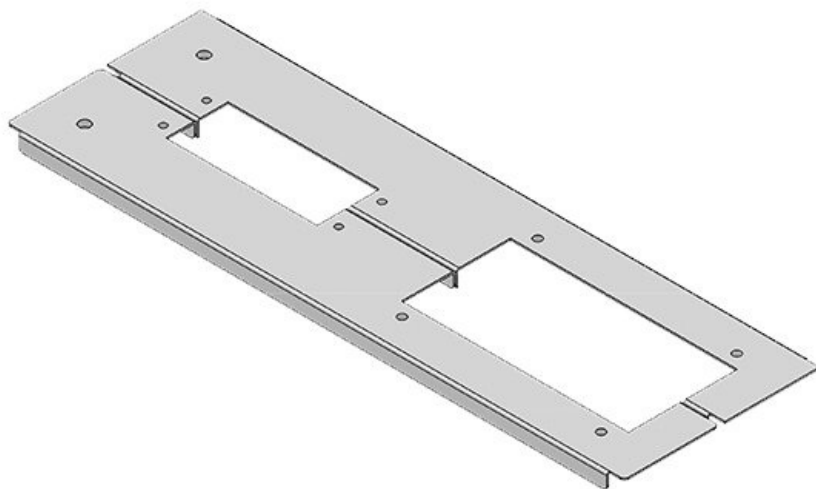

KDR2-TS8-600-42941

N° de cde	42941	Longueur	458 mm
EAN	4251269309	totale de la	
	403	plaque de fond	
Unité	1	Pour largeur	600 mm
d'emballage		d'armoire	
Hauteur	12 mm	Taille de	435 mm
Convient pour	Rittal TS 8	l'ouverture en	
armoire		bas de	
Longueur	458 mm	l'armoire	
Largeur	148,5 mm	Convient pour	1 x KEL 24, 1
		passes-câbles:	x KEL-JUMBO
			2

KDR2-TS8-600-42953