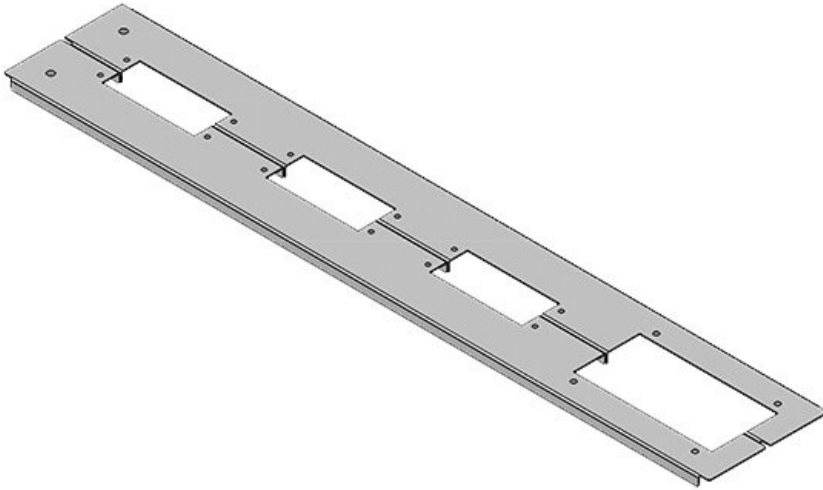

KDR2-TS8-1000-42952

N° de cde	42952	Longueur	858 mm
EAN	4251269309	totale de la	
	434	plaque de fond	
Unité	1	Pour largeur	1.000 mm
d'emballage		d'armoire	
Hauteur	12 mm	Taille de	835 mm
Convient pour	Rittal TS 8	l'ouverture en	
armoire		bas de	
Longueur	858 mm	l'armoire	
Largeur	148,5 mm	Armoire 2	non
		portes	
		Convient pour	3 x KEL 24, 1
		passer-câbles:	x KEL-JUMBO
			2