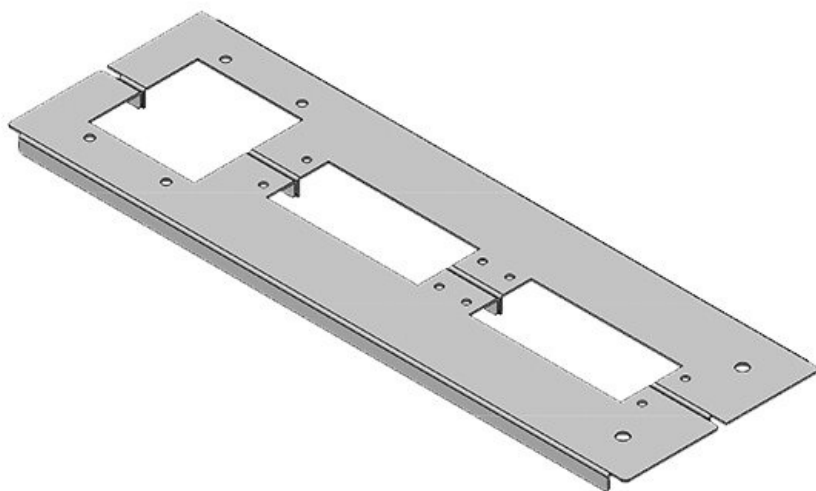

N° de cde	42953	Longueur	458 mm
EAN	4251269309	totale de la	
	441	plaque de fond	
Unité	1	Pour largeur	600 mm
d'emballage		d'armoire	
Hauteur	12 mm	Taille de	435 mm
Convient pour	Rittal TS 8	l'ouverture en	
armoire		bas de	
Longueur	458 mm	l'armoire	
Largeur	148,5 mm	Convient pour	2 x KEL 24, 1
		passes-câbles:	x KEL-JUMBO
			1