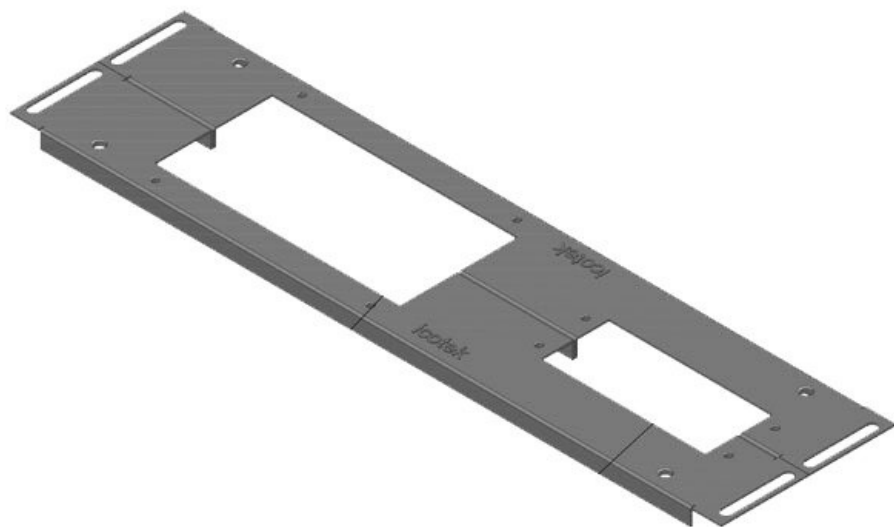

KDR 2 | Plaques de fond à deux éléments

pour armoires Rittal VX 25 / TS 8

Cette plaque de fond à 2 éléments est déjà munie des ouvertures destinées à nos systèmes d'entrée de câbles [KEL](#) / [KEL-U](#)

Types et tailles de produits

KDR2-VX25-600-44400

N° de cde	44400	Longueur	488 mm
EAN	4251269320	totale de la	
	262	plaque de fond	
Unité	1	Pour largeur	600 mm
d'emballage		d'armoire	
Hauteur	12 mm	Taille de	452 mm
Convient pour	Rittal VX25	l'ouverture en	
armoire		bas de	
Longueur	488 mm	l'armoire	
Largeur	100 mm	Convient pour	3 × KEL 24
		passer-câbles:	

KDR2-VX25-600-44401

N° de cde	44401	Longueur	488 mm
EAN	4251269320	totale de la	
	279	plaque de fond	
Unité	1	Pour largeur	600 mm
d'emballage		d'armoire	
Hauteur	12 mm	Taille de	452 mm
Convient pour	Rittal VX25	l'ouverture en	
armoire		bas de	
Longueur	488 mm	l'armoire	
Largeur	120 mm	Convient pour	2 x KEL 24, 1
		passes-câbles:	x KEL-JUMBO
			1

KDR2-VX25-600-44402

N° de cde	44402	Longueur	488 mm
EAN	4251269320	totale de la	
	286	plaque de fond	
Unité	1	Pour largeur	600 mm
d'emballage		d'armoire	
Hauteur	12 mm	Taille de	452 mm
Convient pour	Rittal VX25	l'ouverture en	
armoire		bas de	
Longueur	488 mm	l'armoire	
Largeur	120 mm	Convient pour	1 x KEL 24, 1
		passes-câbles:	x KEL-JUMBO
			2