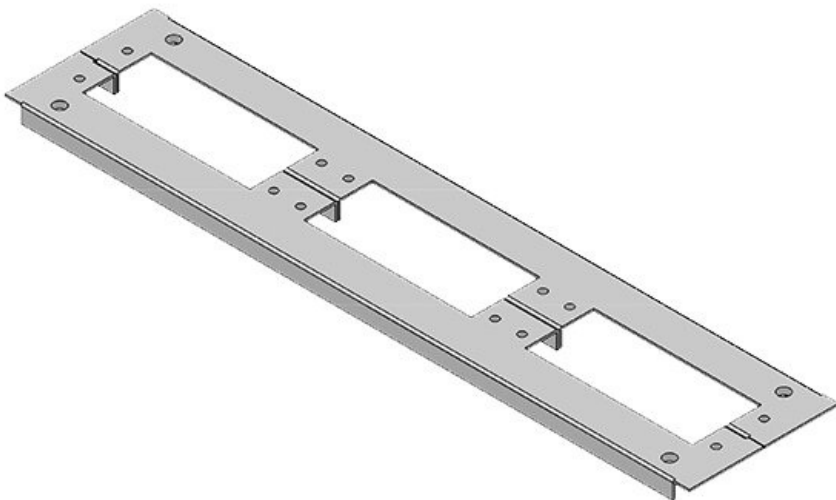

KDR2-TS8-600-42924

N° de cde	42924	Longueur	458 mm
EAN	4251269309	totale de la	
	397	plaque de fond	
Unité	1	Pour largeur	600 mm
d'emballage		d'armoire	
Hauteur	12 mm	Taille de	435 mm
Convient pour	Rittal TS 8	l'ouverture en	
armoire		bas de	
Longueur	458 mm	l'armoire	
Largeur	100 mm	Convient pour	3 x KEL 24
		passes-câbles: