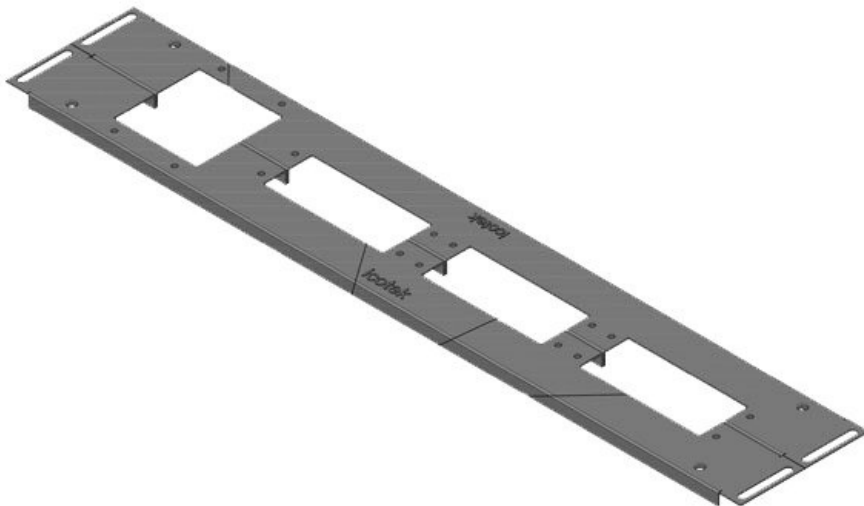

KDR2-VX25-600-44404

N° de cde	44404	Longueur	688 mm
EAN	4251269320	totale de la	
	309	plaque de fond	
Unité	1	Pour largeur	800 mm
d'emballage		d'armoire	
Hauteur	12 mm	Taille de	652 mm
Convient pour	Rittal VX25	l'ouverture en	
armoire		bas de	
Longueur	688 mm	l'armoire	
Largeur	120 mm	Convient pour	3 × KEL 24, 1
		passer-câbles:	× KEL-JUMBO
			1