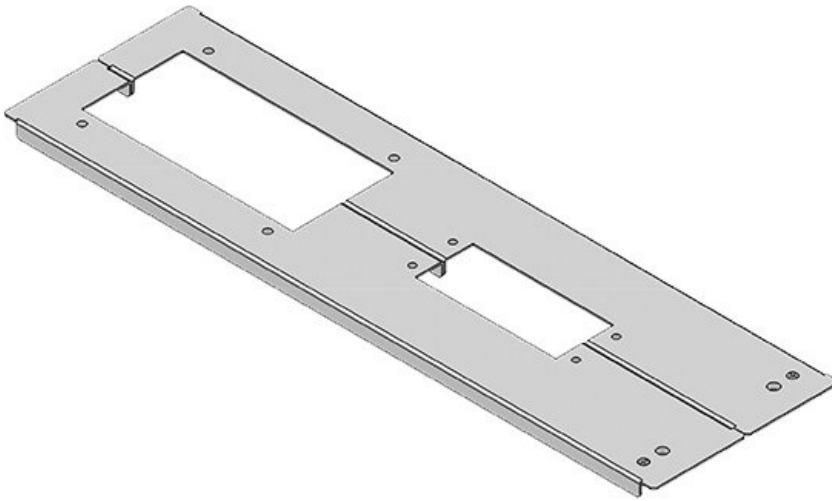

N° de cde	42943	Longueur	518 mm
EAN	4251269309	totale de la	
	410	plaque de fond	
Unité	1	Pour largeur	1.200 mm
d'emballage		d'armoire	
Hauteur	12 mm	Taille de	495 mm
Convient pour	Rittal TS 8	l'ouverture en	
armoire		bas de	
Longueur	518 mm	l'armoire	
Largeur	148,5 mm	Convient pour	1 x KEL 24, 1
		passes-câbles:	x KEL-JUMBO
			2