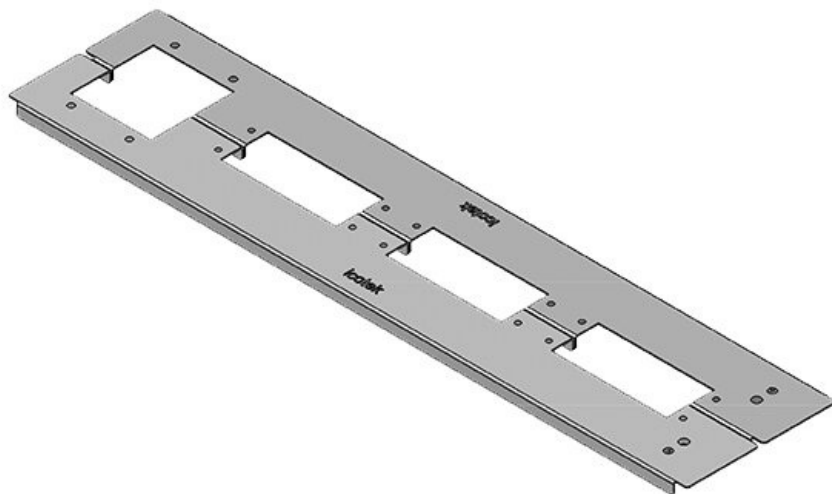

KDR2-TS8-800-42954

N° de cde	42954	Longueur	658 mm
EAN	4251269309	totale de la	
	458	plaque de fond	
Unité	1	Pour largeur	800 mm
d'emballage		d'armoire	
Hauteur	12 mm	Taille de	635 mm
Convient pour	Rittal TS 8	l'ouverture en	
armoire		bas de	
Longueur	658 mm	l'armoire	
Largeur	148,5 mm	Convient pour	3 x KEL 24, 1
		passes-câbles:	x KEL-JUMBO
			1

KDR2-TS8-1000-42923