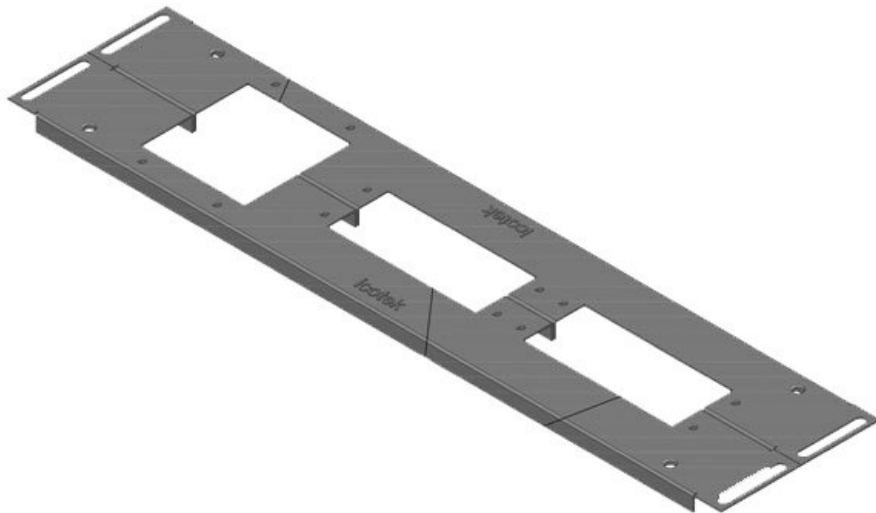

N° de cde	44410	Longueur	538 mm
EAN	4251269320	totale de la	
	361	plaque de fond	
Unité	1	Pour largeur	1.200 mm
d'emballage		d'armoire	
Hauteur	12 mm	Taille de	502 mm
Convient pour	Rittal VX25	l'ouverture en	
armoire		bas de	
Longueur	538 mm	l'armoire	
Largeur	120 mm	Convient pour	2 x KEL 24, 1
		passer-câbles:	x KEL-JUMBO
			1