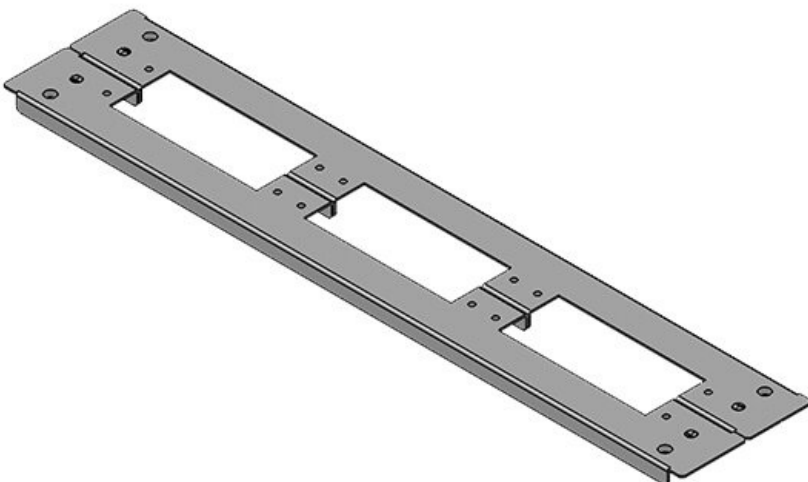

KDR2-TS8-1200-42920

N° de cde	42920	Longueur	518 mm
EAN	4251269309	totale de la	
	366	plaque de fond	
Unité	1	Pour largeur	1.200 mm
d'emballage		d'armoire	
Hauteur	12 mm	Taille de	495 mm
Convient pour	Rittal TS 8	l'ouverture en	
armoire		bas de	
Longueur	518 mm	l'armoire	
Largeur	100 mm	Convient pour	3 x KEL 24
		passer-câbles: