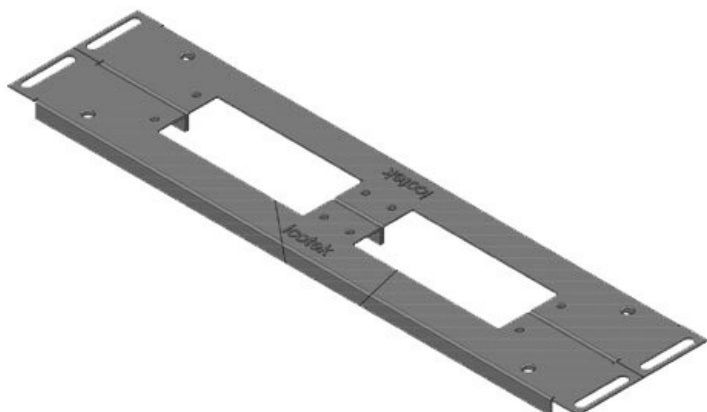

N° de cde	44406	Longueur	438 mm
EAN	4251269320	totale de la plaque de fond	
	323	Pour largeur d'armoire	1.000 mm
Unité d'emballage	1	Taille de l'ouverture en bas de l'armoire	402 mm
Hauteur	12 mm	Convient pour	Rittal VX25
Convient pour armoire		Longueur	438 mm
Longueur	438 mm	Largeur	100 mm
Largeur	100 mm	Armoire 2 portes	oui
		Convient pour passe-câbles:	2 x KEL 24