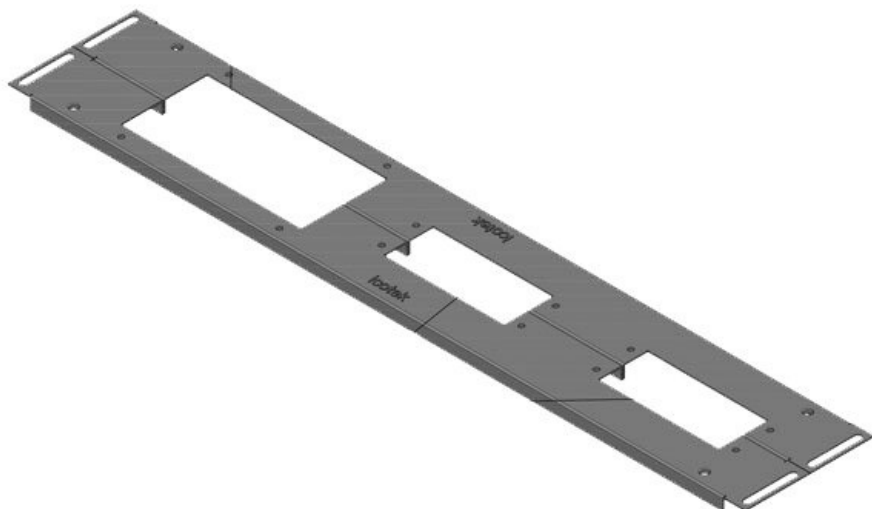

KDR2-VX25-600-44405

N° de cde	44405	Longueur	688 mm
EAN	4251269320	totale de la plaque de fond	
	316	Pour largeur d'armoire	800 mm
Unité d'emballage	1	Taille de l'ouverture en bas de l'armoire	652 mm
Hauteur	12 mm	Convient pour	Rittal VX25
Convient pour armoire		Longueur	688 mm
Longueur	688 mm	Largeur	120 mm
Largeur	120 mm	Convient pour passe-câbles:	2 x KEL 24, 1 x KEL-JUMBO 2

KDR2-VX25-1000-44406