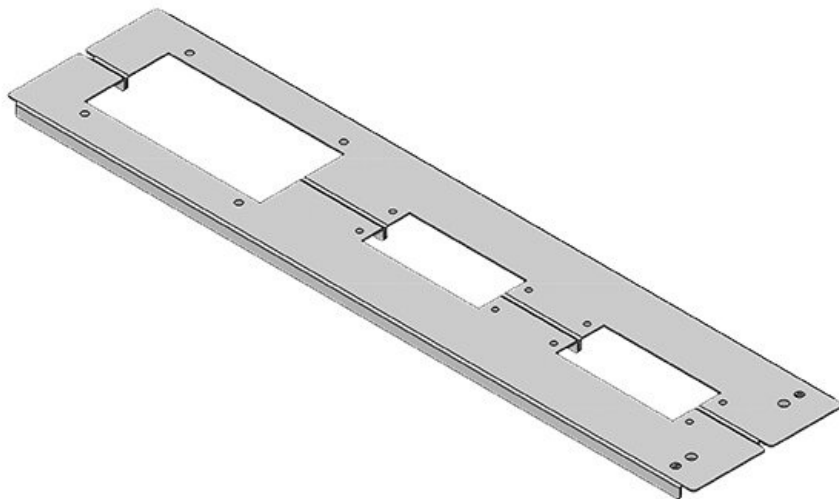

KDR2-TS8-800-42945

N° de cde	42945	Longueur	658 mm
EAN	4251269309	totale de la	
	427	plaque de fond	
Unité	1	Pour largeur	800 mm
d'emballage		d'armoire	
Hauteur	12 mm	Taille de	635 mm
Convient pour	Rittal TS 8	l'ouverture en	
armoire		bas de	
Longueur	658 mm	l'armoire	
Largeur	148,5 mm	Convient pour	2 × KEL 24, 1
		passer-câbles:	× KEL-JUMBO
			2