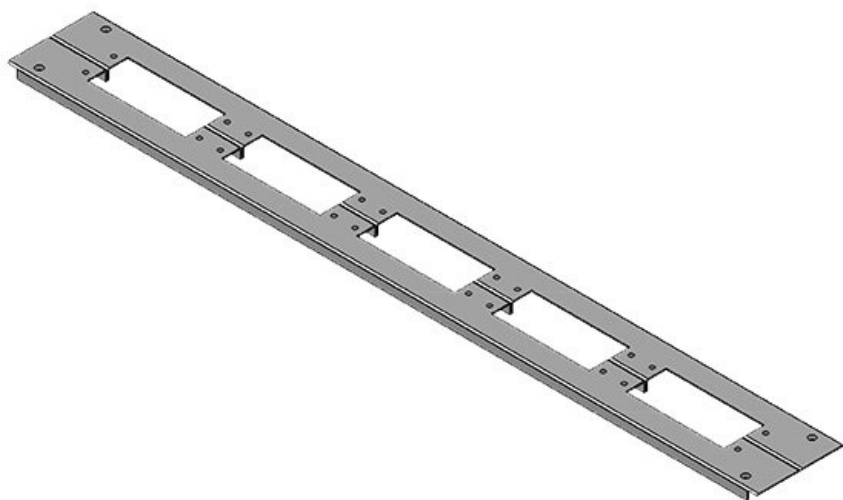

N° de cde	42923	Longueur	858 mm
EAN	4251269309	totale de la	
	380	plaque de fond	
Unité	1	Pour largeur	1.000 mm
d'emballage		d'armoire	
Hauteur	12 mm	Taille de	835 mm
Convient pour	Rittal TS 8	l'ouverture en	
armoire		bas de	
Longueur	858 mm	l'armoire	
Largeur	100 mm	Armoire 2	non
		portes	
		Convient pour	5 x KEL 24
		passes-câbles: