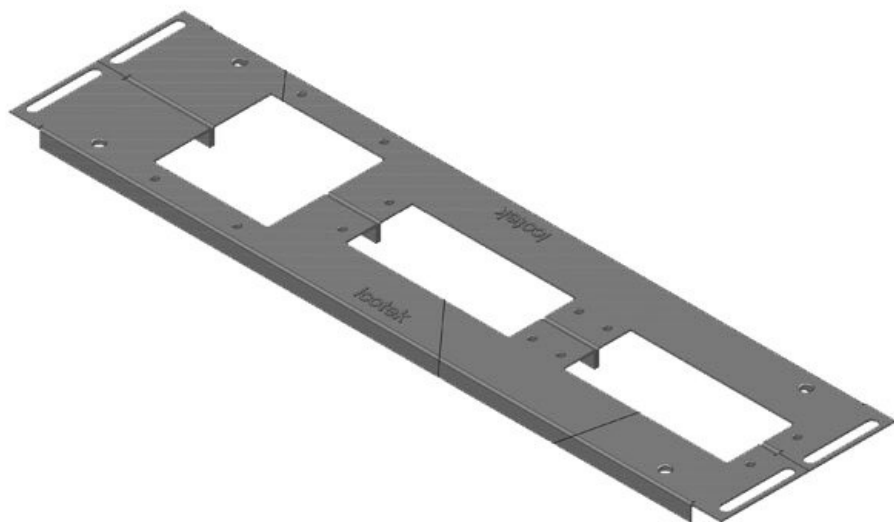

KDR 2 | Plaques de fond à deux éléments

pour armoires Rittal VX 25 / TS 8

Cette plaque de fond à 2 éléments est déjà munie des ouvertures destinées à nos systèmes d'entrée de câbles [KEL](#) / [KEL-U](#)

Avantages

- La quasi-totalité de la surface du fond de l'armoire électrique est disponible pendant le montage
- Très grands connecteurs enfichables sans efforts
- Installation possible à tout moment
- Pas d'opérations de tôlerie nécessaires
- Les ouvertures non utilisées sont fermées avec des plaques d'obturation BPM

Types et tailles de produits

KDR2-VX25-600-44400

N° de cde	44400	Longueur	488 mm
EAN	4251269320	totale de la	
	262	plaque de fond	
Unité	1	Pour largeur	600 mm
d'emballage		d'armoire	
Hauteur	12 mm	Taille de	452 mm
Convient pour	Rittal VX25	l'ouverture en	
armoire		bas de	
Longueur	488 mm	l'armoire	
Largeur	100 mm	Convient pour	3 × KEL 24
		passer-câbles:	

KDR2-VX25-600-44401

N° de cde	44401	Longueur	488 mm
EAN	4251269320	totale de la	
	279	plaque de fond	
Unité	1	Pour largeur	600 mm
d'emballage		d'armoire	
Hauteur	12 mm	Taille de	452 mm
Convient pour	Rittal VX25	l'ouverture en	
armoire		bas de	
Longueur	488 mm	l'armoire	
Largeur	120 mm	Convient pour	2 x KEL 24, 1
		passes-câbles:	x KEL-JUMBO
			1