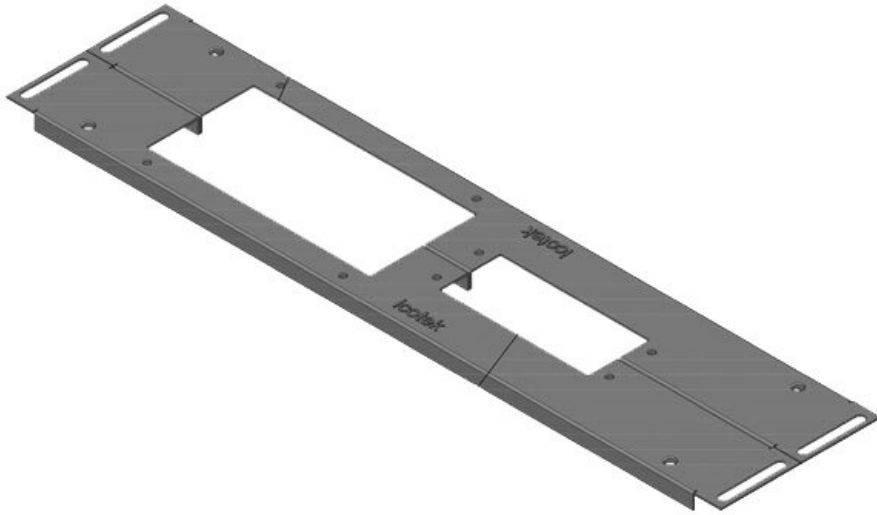

KDR2-VX25-1200-44411

N° de cde	44411	Longueur	538 mm
EAN	4251269320	totale de la	
	378	plaque de fond	
Unité	1	Pour largeur	1.200 mm
d'emballage		d'armoire	
Hauteur	12 mm	Taille de	502 mm
Convient pour	Rittal VX25	l'ouverture en	
armoire		bas de	
Longueur	538 mm	l'armoire	
Largeur	120 mm	Convient pour	1 x KEL 24, 1
		passes-câbles:	x KEL-JUMBO
			2