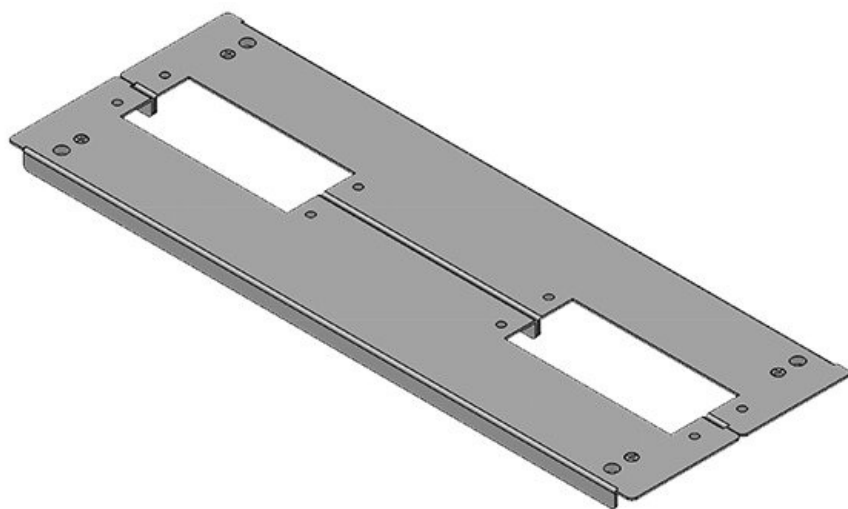

N° de cde	42958	Longueur	420 mm
EAN	4251269309496	totale de la plaque de fond	
Unité d'emballage	1	Pour largeur d'armoire	1.000 mm
Hauteur	12 mm	Taille de l'ouverture en bas de l'armoire	398 mm
Convient pour armoire	Rittal TS 8	Armoire 2 portes	oui
Longueur	420 mm	Convient pour passe-câbles:	2 x KEL 24
Largeur	148,5 mm