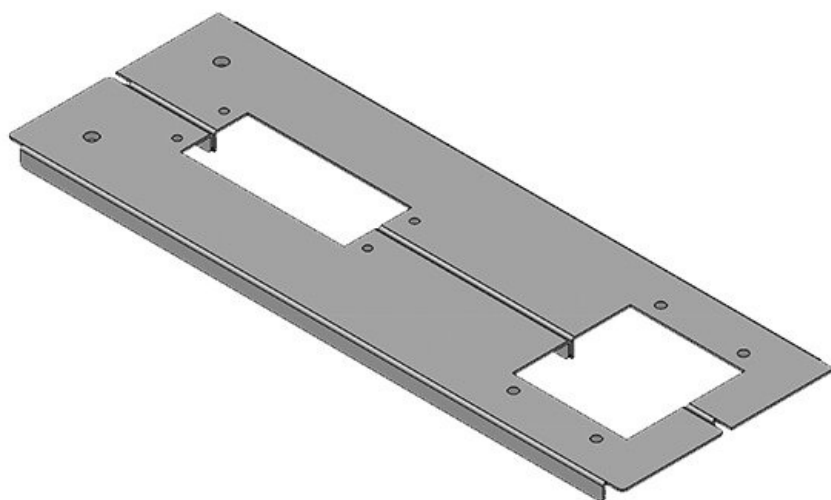

N° de cde	42957	Longueur	420 mm
EAN	4251269309489	totale de la plaque de fond	
Unité d'emballage	1	Pour largeur d'armoire	1.000 mm
Hauteur	12 mm	Taille de l'ouverture en bas de l'armoire	398 mm
Convient pour armoire	Rittal TS 8	Armoire 2 portes	oui
Longueur	420 mm	Convient pour passe-câbles:	1 x KEL 24, 1 x KEL-JUMBO 1
Largeur	148,5 mm