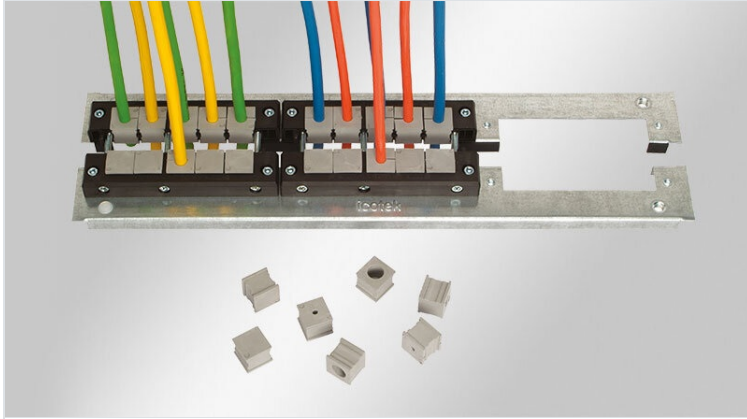

KDR 2 | Plaques de fond à deux éléments

pour armoires Rittal VX 25 / TS 8

Cette plaque de fond à 2 éléments est déjà munie des ouvertures destinées à nos systèmes d'entrée de câbles [KEL](#) / [KEL-U](#)

ou [KEL-JUMBO](#).

Les trous de fixation sont équipés en usine d'écrous sertis.

IP54

RoHS
compliant

REACH
COMPLIANCE

Made in
Germany

Spécifications

Protection IP (EN 60529)	IP54
Matière	Acier zingué

Avantages

- La quasi-totalité de la surface du fond de l'armoire électrique est disponible pendant le montage
- Très grands connecteurs enfichables sans efforts
- Installation possible à tout moment
- Pas d'opérations de tôlerie nécessaires
- Les ouvertures non utilisées sont fermées avec des plaques d'obturation BPM

Types et tailles de produits

KDR2-VX25-600-44400

N° de cde	44400	Longueur	488 mm
EAN	4251269320	totale de la	
	262	plaque de fond	
Unité	1	Pour largeur	600 mm
d'emballage		d'armoire	
Hauteur	12 mm	Taille de	452 mm
Convient pour	Rittal VX25	l'ouverture en	
armoire		bas de	
Longueur	488 mm	l'armoire	
Largeur	100 mm	Convient pour	3 × KEL 24
		passer-câbles:	