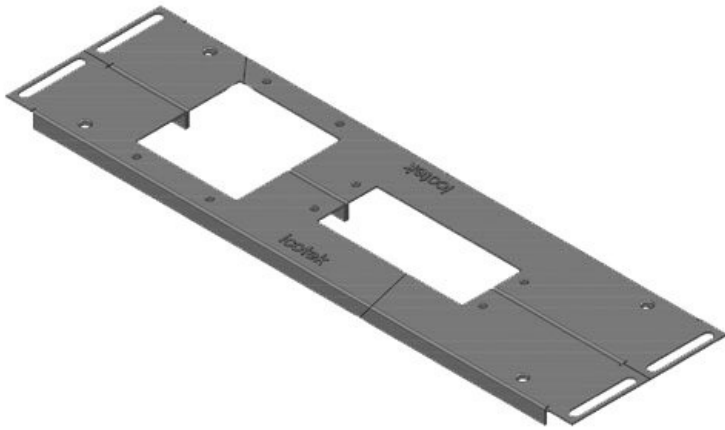

KDR2-VX25-1000-44407

N° de cde	44407	Longueur	438 mm
EAN	4251269320	totale de la	
	330	plaque de fond	
Unité	1	Pour largeur	1.000 mm
d'emballage		d'armoire	
Hauteur	12 mm	Taille de	402 mm
Convient pour	Rittal VX25	l'ouverture en	
armoire		bas de	
Longueur	438 mm	l'armoire	
Largeur	120 mm	Armoire 2	oui
		portes	
		Convient pour	1 x KEL 24, 1
		passerelles:	x KEL-JUMBO
			1