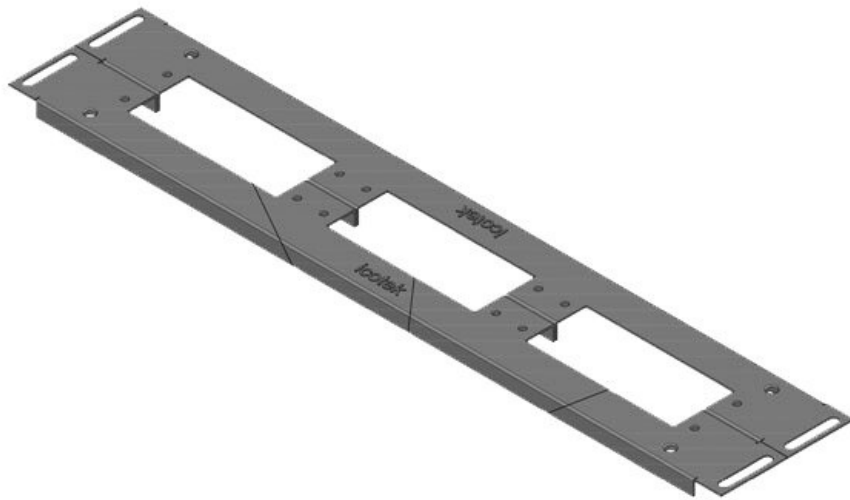

KDR2-VX25-1200-44409

N° de cde	44409	Longueur	538 mm
EAN	4251269320	totale de la	
	354	plaque de fond	
Unité	1	Pour largeur	1.200 mm
d'emballage		d'armoire	
Hauteur	12 mm	Taille de	502 mm
Convient pour	Rittal VX25	l'ouverture en	
armoire		bas de	
Longueur	538 mm	l'armoire	
Largeur	100 mm	Convient pour	3 x KEL 24
		passer-câbles:	

KDR2-VX25-1200-44410