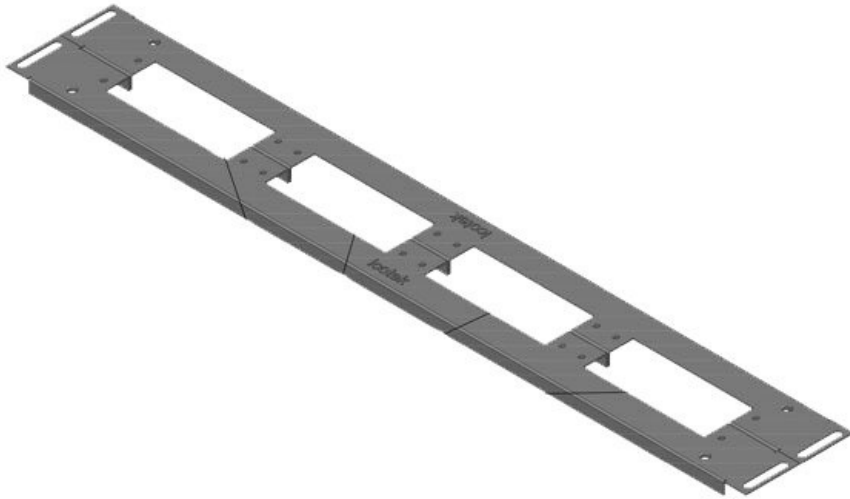

KDR2-VX25-600-44403

N° de cde	44403	Longueur	688 mm
EAN	4251269320	totale de la	
	293	plaque de fond	
Unité	1	Pour largeur	800 mm
d'emballage		d'armoire	
Hauteur	12 mm	Taille de	652 mm
Convient pour	Rittal VX25	l'ouverture en	
armoire		bas de	
Longueur	688 mm	l'armoire	
Largeur	100 mm	Convient pour	4 × KEL 24
		passer-câbles: