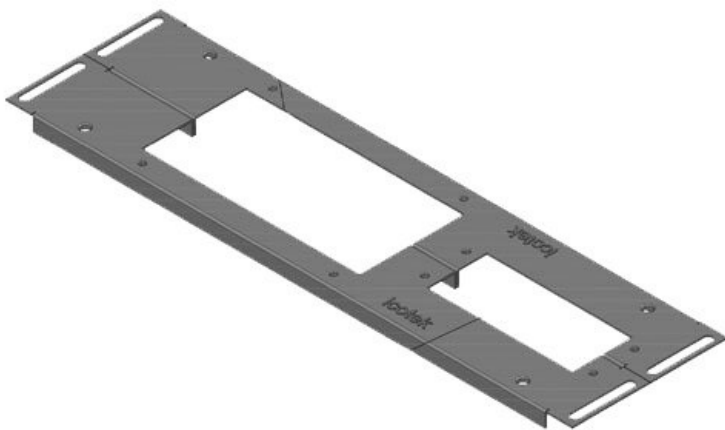

KDR2-VX25-1000-44408

N° de cde	44408	Longueur	438 mm
EAN	4251269320	totale de la	
	347	plaque de fond	
Unité	1	Pour largeur	1.000 mm
d'emballage		d'armoire	
Hauteur	12 mm	Taille de	402 mm
Convient pour	Rittal VX25	l'ouverture en	
armoire		bas de	
Longueur	438 mm	l'armoire	
Largeur	120 mm	Armoire 2	oui
		portes	
		Convient pour	1 x KEL 24, 1
		passerelles:	x KEL-JUMBO
			2