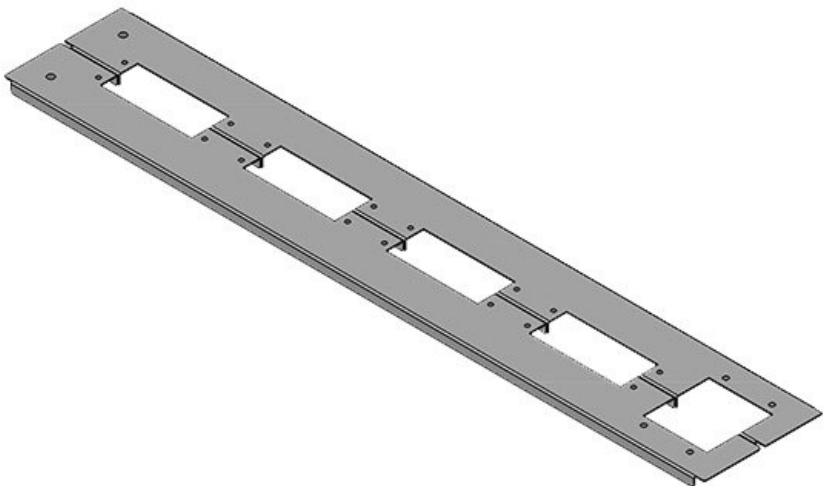

KDR2-TS8-1000-42955

N° de cde	42955	Longueur	858 mm
EAN	4251269309	totale de la	
	465	plaque de fond	
Unité	1	Pour largeur	1.000 mm
d'emballage		d'armoire	
Hauteur	12 mm	Taille de	835 mm
Convient pour	Rittal TS 8	l'ouverture en	
armoire		bas de	
Longueur	858 mm	l'armoire	
Largeur	148,5 mm	Armoire 2	non
		portes	
		Convient pour	4 x KEL 24, 1
		passer-câbles:	x KEL-JUMBO
			1