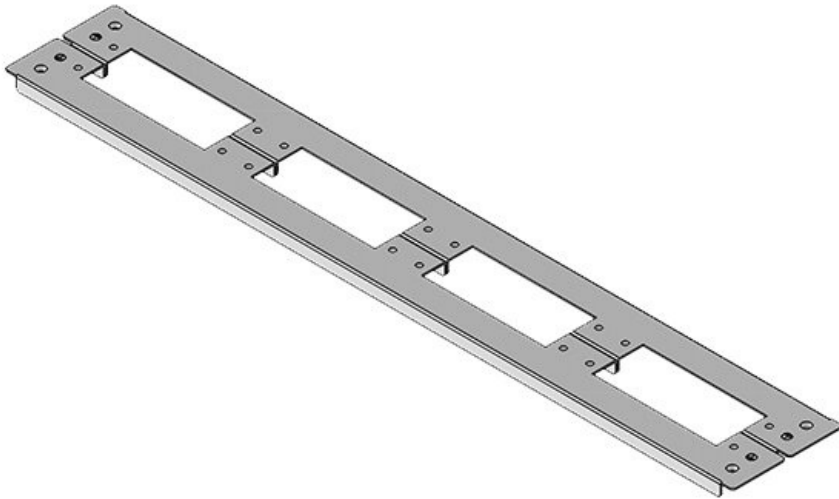

KDR2-TS8-800-42922

N° de cde	42922	Longueur	658 mm
EAN	4251269309	totale de la	
	373	plaque de fond	
Unité	1	Pour largeur	800 mm
d'emballage		d'armoire	
Hauteur	12 mm	Taille de	635 mm
Convient pour	Rittal TS 8	l'ouverture en	
armoire		bas de	
Longueur	658 mm	l'armoire	
Largeur	100 mm	Convient pour	4 × KEL 24
		passer-câbles: