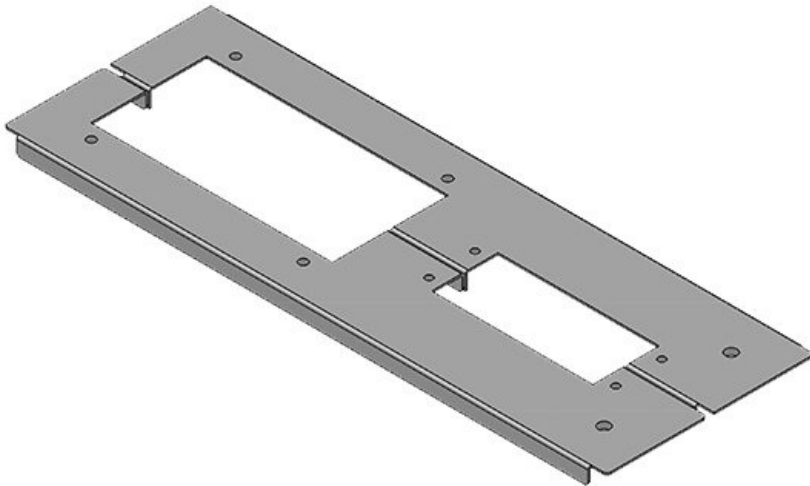

KDR2-TS8-1000-42959

N° de cde	42959	Longueur	420 mm
EAN	4251269309	totale de la	
	502	plaque de fond	
Unité	1	Pour largeur	1.000 mm
d'emballage		d'armoire	
Hauteur	12 mm	Taille de	398 mm
Convient pour	Rittal TS 8	l'ouverture en	
armoire		bas de	
Longueur	420 mm	l'armoire	
Largeur	148,5 mm	Armoire 2	oui
		portes	
		Convient pour	1 x KEL 24, 1
		passer-câbles:	x KEL-JUMBO
			2